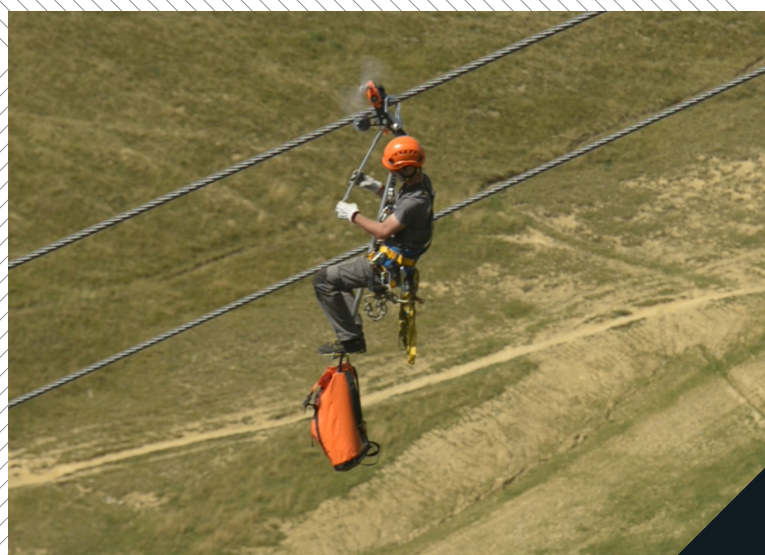

▶ Accesorios

Saco 40l Alta resistencia

Esta bolsa está especialmente diseñada para el almacenamiento y el transporte de equipos contra caída. Diseñado en lona impermeable de alta resistencia, asegura protección del equipo y comodidad en la parte posterior.

Sus amplias hebillas de cierre permiten acceder cómodamente al interior y su sistema de cierre ajustable permite asegurar su contenido. Contiene ficha de instrucciones.

GAMESYSTEM
SÉCURITÉ EN HAUTEUR