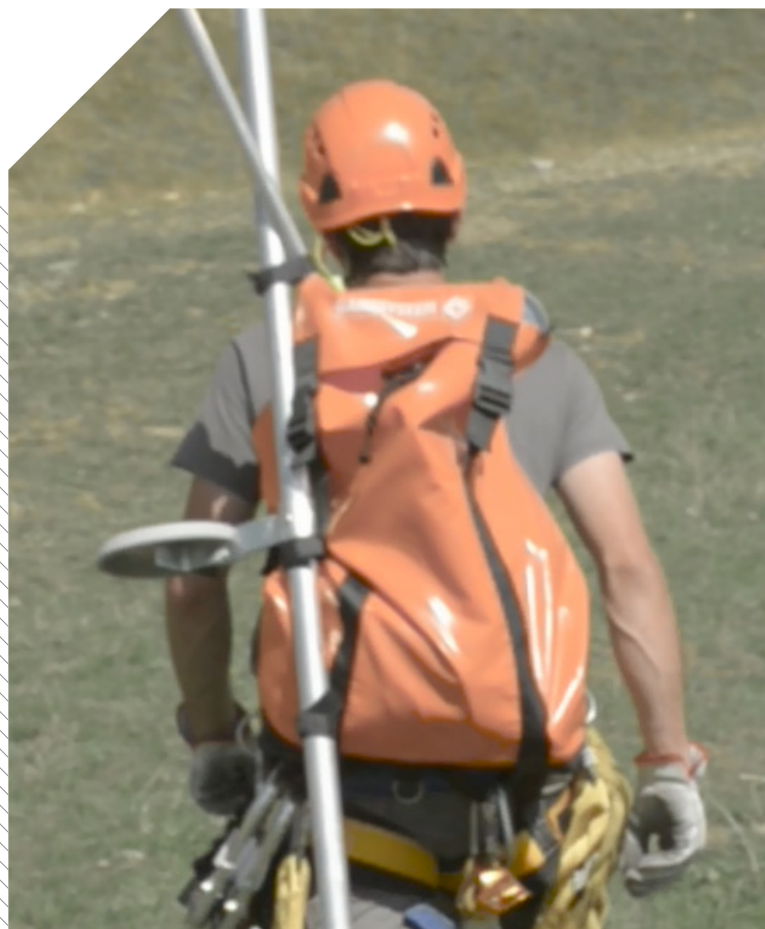

▶ Accesorios

Saco 40l Alta resistencia

Esta bolsa está especialmente diseñada para el almacenamiento y el transporte de equipos contra caída. Diseñado en lona impermeable de alta resistencia, asegura protección del equipo y comodidad en la parte posterior.

Sus amplias hebillas de cierre permiten acceder cómodamente al interior y su sistema de cierre ajustable permite asegurar su contenido. Contiene ficha de instrucciones.

GAMESYSTEM
SÉCURITÉ EN HAUTEUR